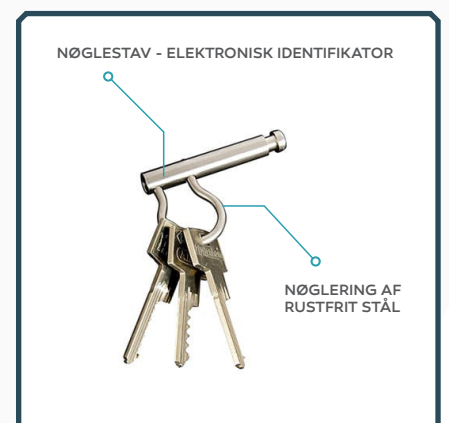

Størrelser

Vi sælger som standard til 30, 60 og 90 nøgler. Mange andre størrelser er tilgængelige ved forespørgsel.