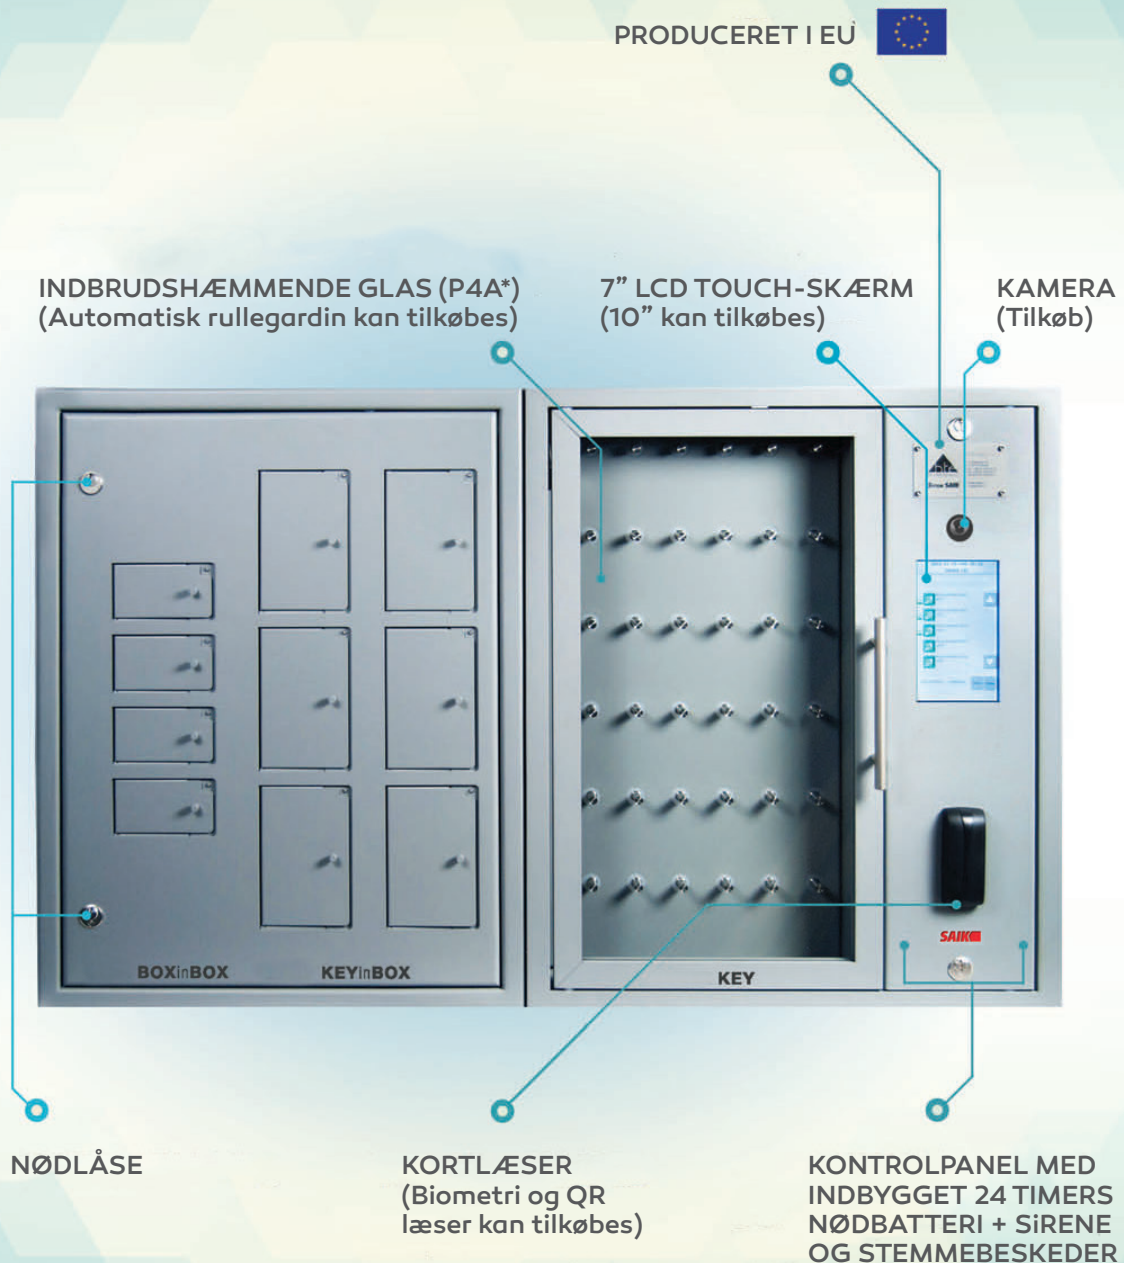

KeyBox Serien

Elektroniske nøgle- og opbevarings skabe

Overvågning • Sikkerhed • Adgang

Generelt

* Lamineret glas bestående af flere lag glas, lagt sammen med mellemlæg af PVB-folie

Features

Massivt stålkabinet

Mulighed for at lave en enhed med certificeret sikkerhed

7" eller 10" touch-skærm

Mulighed for tilslutning til AC, sikringsalarm og TVO via senderindgange

Godkendelse af brugere via Smart-Card eller pinkode

Indbrud og vægafmonteringsensorer

Kan anvendes med kort-, biometri- og QR-læsere

Overvåget nøgle og objekt rotation

Tildeling af nøgler/kasser til en bestemt medarbejder

Log af alle handlinger i systemet

Tildeling af nøgler/kasser til flere udvalgte medarbejdere

I et LockBox nøgleskab opbevares nøglen i en specielt tildelt lås, der ligner en dørlås. Enheden fungerer med mekanisk identifikation, hvilket betyder, at selve nøglen er en identifikator, og at du kun kan returnere den til den tildelte plads.