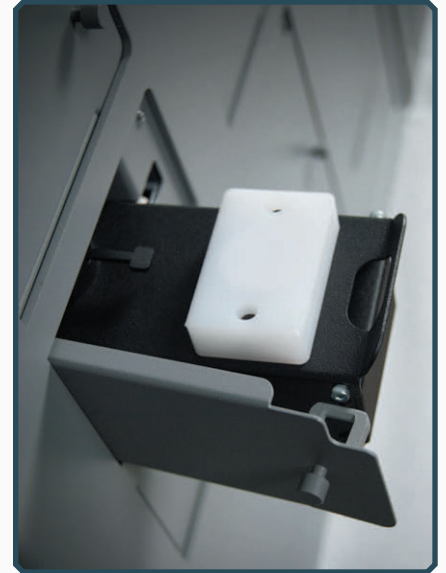

I et LockBox nøgleskab opbevares nøglen i en specielt tildelt lås, der ligner en dørlås. Enheden fungerer med mekanisk identifikation, hvilket betyder, at selve nøglen er en identifikator, og at du kun kan returnere den til den tildelte plads.

Efter at have returneret og drejet nøglen i tildelte lås, er nøglen blokeret. På denne måde er den ikke tilgængelig for andre brugere af nøgleskabet, der ikke har rettighed til at låne nøglen.

Nøgleskabet kan udstyres med alle (europæiske) typer af låsekasser, fremstillet af en producent af master-key systemer.

Yderligere information

Priser, størrelser og alt anden information gives ved forespørgsel.

BOXinBOX

BOXinBOX

Dette system er lavet til kunder med de højeste sikkerhedsstandarder.

I denne type skab opbevares nøgler eller andre værdifulde genstande i lukkede kasser, der indsættes i overvågede og individuelt låste rum.

Hvis nøgler opbevares i rum, kan de sikkert tilsluttes elektroniske nøglinger, hvilket muliggør konstant overvågning af deponerede nøgler, samt information om i hvilket rum nøglerne er opbevaret.

Som i alle andre nøgleskabe i serien, logger BOXinBOX alle handlinger tilknyttet rummene.